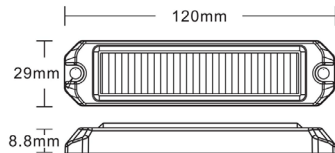

Merci d'avoir acheté de véritables DEL NIGHTRIDER™.

Cette balise stroboscopique à profil bas compacte de 4-3/4", est parfaite pour les grilles, les miroirs, les côtés, les pare-chocs avant, les grilles de protection de camions et bien plus encore. Combinez jusqu'à 12 lumières sur le même modèle de flash. Soyez visible, soyez en sécurité.

Caractéristiques:

- 6 x DEL 3W à haute puissance
- Couleur: rouge
- 26 motifs stroboscopiques
- IP67 - résistant aux intempéries et aux vibrations
- ECE R10 certifié
- Base en aluminium robuste
- Montage discret en surface à profil bas
- Tension : 9V - 30V
- Quantité maximale de balises synchronisées : 12
- Fonction mémoire

DIMENSIONS:

MOTIFS STROBOSCOPIQUES

1	Simple flash	14	Triple flash alternatif
2	Simple flash - lent	15	Quadruple flash alternatif
3	Double flash	16	Octuple flash - rapide - alternatif
4	Double flash - lent	17	Simple flash - divisé
5	Triple flash	18	Double flash - divisé
6	Quadruple flash - rapide	19	Quadruple flash - divisé
7	Quadruple flash - lent	20	Octuple flash - divisé
8	Octuple flash - rapide	21	Simple flash - accéléré divisé
9	Octuple flash - lent	22	Double flash - accéléré divisé
10	Flash douze fois	23	SOS flash
11	Flash seize fois	24	Cycle (1, 8, 3, 9, 4, 18)
12	Simple flash alternatif	25	Cycle (2, 7, 9, 11, 19, 21)
13	Double flash alternatif	26	Constamment éclairé