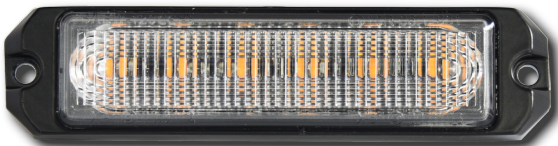

Merci d'avoir acheté de véritables DEL NIGHTRIDER™.

Cette balise stroboscopique à profil bas compacte de 4-3/4", est parfaite pour les grilles, les miroirs, les côtés, les pare-chocs avant, les grilles de protection de camions et bien plus encore. Combinez jusqu'à 12 lumières sur le même type de flash. Soyez visible, soyez en sécurité.

Caractéristiques:

- 6 x DEL 3W à haute puissance
- Couleur: ambre
- 26 motifs stroboscopiques
- IP67 - résistant aux intempéries et aux vibrations
- SAE J595 Classe 1, ECE R10 & ECE R65 certifié
- Base en aluminium robuste
- Montage discret en surface à profil bas
- Tension : 9V - 30V
- Quantité maximale de balises synchronisées : 12
- Fonction mémoire

DIMENSIONS:

MOTIFS STROBOSCOPIQUES

1	Simple flash	14	Triple flash alternatif
2	Simple flash - lent	15	Quadruple flash alternatif
3	Double flash	16	Octuple flash - rapide - alternatif
4	Double flash - lent	17	Simple flash - divisé
5	Triple flash	18	Double flash - divisé
6	Quadruple flash - rapide	19	Quadruple flash - divisé
7	Quadruple flash - lent	20	Octuple flash - divisé
8	Octuple flash - rapide	21	Simple flash - accéléré divisé
9	Octuple flash - lent	22	Double flash - accéléré divisé
10	Flash douze fois	23	SOS flash
11	Flash seize fois	24	Cycle (1, 8, 3, 9, 4, 18)
12	Simple flash alternatif	25	Cycle (2, 7, 9, 11, 19, 21)
13	Double flash alternatif	26	Constamment éclairé

Câblage:

Veillez à connecter le fil jaune de sélection du motif du stroboscope au fil blanc de l'interrupteur à actionneur momentané