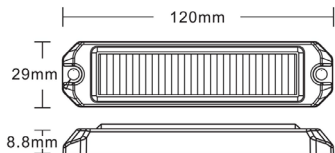

Merci d'avoir acheté de véritables DEL NIGHTRIDER™.

Cette balise stroboscopique à profil bas compacte de 4-3/4", est parfaite pour les grilles, les miroirs, les côtés, les pare-chocs avant, les grilles de protection de camions et bien plus encore. Combinez jusqu'à 12 lumières sur le même type de flash. Soyez visible, soyez en sécurité.

Caractéristiques:

- 6 x DEL 3W à haute puissance
- Couleur: ambre
- 26 motifs stroboscopiques
- IP67 - résistant aux intempéries et aux vibrations
- SAE J595 Classe 1, ECE R10 & ECE R65 certifié
- Base en aluminium robuste
- Montage discret en surface à profil bas
- Tension : 9V - 30V
- Quantité maximale de balises synchronisées : 12
- Fonction mémoire

DIMENSIONS:

MOTIFS STROBOSCOPIQUES

1	Simple flash	14	Triple flash alternatif
2	Simple flash - lent	15	Quadruple flash alternatif
3	Double flash	16	Octuple flash - rapide - alternatif
4	Double flash - lent	17	Simple flash - divisé
5	Triple flash	18	Double flash - divisé
6	Quadruple flash - rapide	19	Quadruple flash - divisé
7	Quadruple flash - lent	20	Octuple flash - divisé
8	Octuple flash - rapide	21	Simple flash - accéléré divisé
9	Octuple flash - lent	22	Double flash - accéléré divisé
10	Flash douze fois	23	SOS flash
11	Flash seize fois	24	Cycle (1, 8, 3, 9, 4, 18)
12	Simple flash alternatif	25	Cycle (2, 7, 9, 11, 19, 21)
13	Double flash alternatif	26	Constamment éclairé