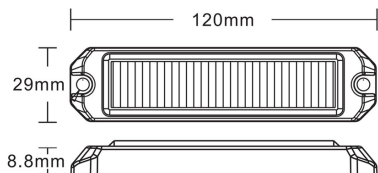

Merci d'avoir acheté de véritables DEL NIGHTRIDER™.

Cette balise stroboscopique ambre/bleu à profil bas compacte de 4-3/4", est parfaite pour les grilles, les miroirs, les côtés, les pare-chocs avant, les grilles de protection de camions et bien plus encore. Combinez jusqu'à 12 lumières sur le même type de flash. Soyez visible, soyez en sécurité.

Caractéristiques:

- 12 x DEL 3W à haute puissance
- Couleur: ambre/bleu
- 21 motifs stroboscopiques
- IP67 - résistant aux intempéries et aux vibrations
- SAE J595 Classe 1, ECE R10 & ECE R65 certifié
- Base en aluminium robuste
- Montage discret en surface à profil bas
- Tension : 9V - 30V
- Quantité maximale de balises synchronisées : 12
- Fonction mémoire

DIMENSIONS:

MOTIFS STROBOSCOPIQUES

1	Simple flash	12	En continu à gauche -Simple flash à droite
2	Simple flash - lent	13	En continu à droite -Simple flash à gauche
3	Double flash	14	En continu à gauche -Double flash à droite
4	Double flash - lent	15	En continu à droite -Double flash à gauche
5	Quintuple flash	16	Simple flash à gauche - Simple flash à droite
6	Octuple flash	17	Double flash à gauche - Double flash à droite
7	Simple flash alternatif	18	Quintuple flash à gauche - Quintuple flash à droite
8	Double flash alternatif	19	Octuple flash à gauche - Octuple flash à droite
9	Quintuple flash alternatif	20	Cycle
10	Octuple flash alternatif	21	Constamment éclairé
11	Flash douze fois - alternatif		